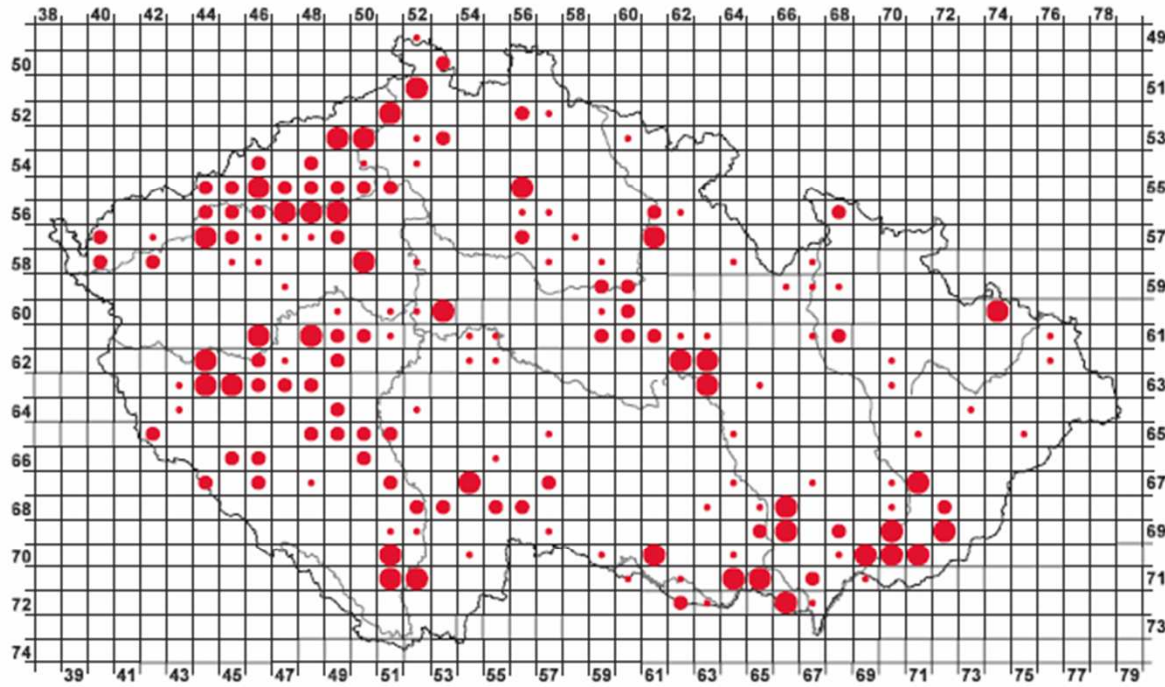

SPECIES		1985 – 89 to 2001 – 03
Syrian Woodpecker	<i>Dendrocopos syriacus</i>	1198
Corncrake	<i>Crex crex</i>	488
Corn Bunting	<i>Miliaria calandra</i>	471
Bluethroat	<i>Luscinia s. cyanecula</i>	337
Scarlet Rosefinch	<i>Carpodacus erythrinus</i>	308
Middle Spotted Woodpecker	<i>Dendrocopos medius</i>	250
Common Raven	<i>Corvus corax</i>	210
Tengmalm's Owl	<i>Aegolius funereus</i>	161
Red Kite	<i>Milvus milvus</i>	117
Barred Warbler	<i>Sylvia nisoria</i>	100
Grey Heron	<i>Ardea cinerea</i>	91
Tawny Owl	<i>Strix aluco</i>	83
Common Tern	<i>Sterna hirundo</i>	80
Quail	<i>Coturnix coturnix</i>	67
Red-breasted Flycatcher	<i>Ficedula parva</i>	61
Water Rail	<i>Rallus aquaticus</i>	50
Lesser Spotted Woodpecker	<i>Dendrocopos minor</i>	50
Winter Wren	<i>Troglodytes troglodytes</i>	50
Whinchat	<i>Saxicola rubetra</i>	50
Marsh Harrier	<i>Circus aeruginosus</i>	48

Common Raven (*Corvus corax*)

1985-1989

Common Raven
(*Corvus corax*)

Spread of Common Raven in the Czech Republic

White-tailed Eagle (*Haliaeetus albicilla*)

1985-1989

Black Grouse (*Tetrao tetrix*)

1985-1989

Little Owl (*Athene noctua*)

1985-1989

1973-1977

Woodpigeon

(*Columba palumbus*)

Magpie (*Pica pica*)

Lapwing (*Vanellus vanellus*)

Grey Partridge (*Perdix perdix*)