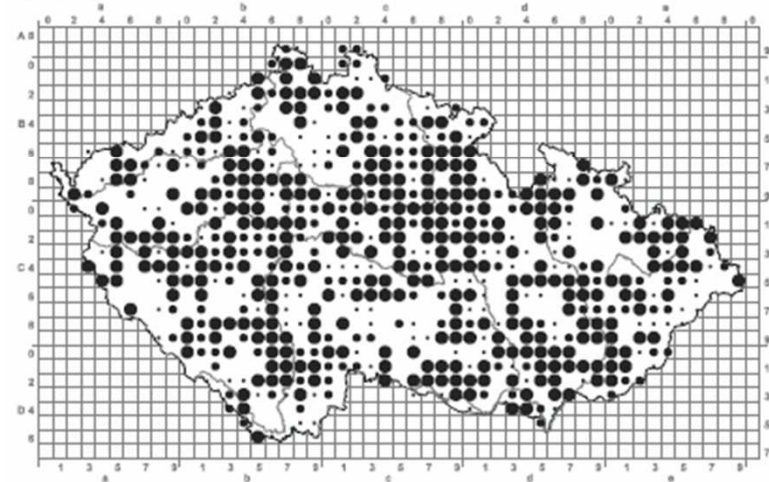

Little Owl (*Athene noctua*)

1973-1977