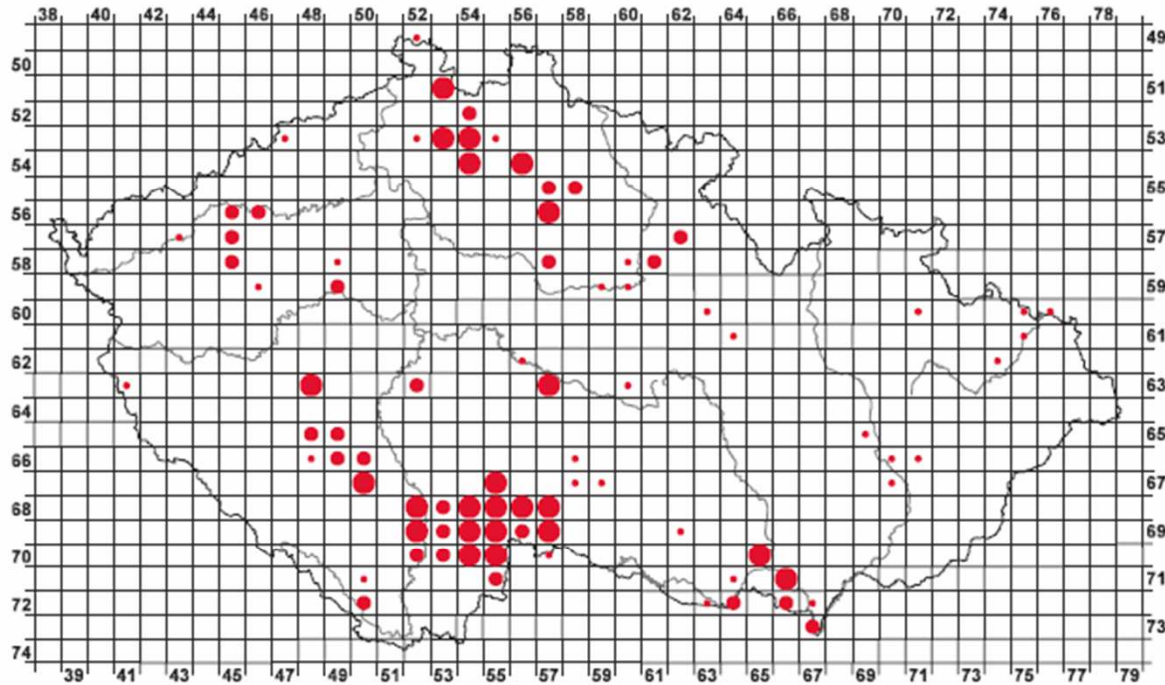

SPECIES		1985 – 89 to 2001 – 03
Syrian Woodpecker	<i>Dendrocopos syriacus</i>	1198
Corncrake	<i>Crex crex</i>	488
Corn Bunting	<i>Miliaria calandra</i>	471
Bluethroat	<i>Luscinia s. cyanecula</i>	337
Scarlet Rosefinch	<i>Carpodacus erythrinus</i>	308
Middle Spotted Woodpecker	<i>Dendrocopos medius</i>	250
Common Raven	<i>Corvus corax</i>	210
Tengmalm's Owl	<i>Aegolius funereus</i>	161
Red Kite	<i>Milvus milvus</i>	117
Barred Warbler	<i>Sylvia nisoria</i>	100
Grey Heron	<i>Ardea cinerea</i>	91
Tawny Owl	<i>Strix aluco</i>	83
Common Tern	<i>Sterna hirundo</i>	80
Quail	<i>Coturnix coturnix</i>	67
Red-breasted Flycatcher	<i>Ficedula parva</i>	61
Water Rail	<i>Rallus aquaticus</i>	50
Lesser Spotted Woodpecker	<i>Dendrocopos minor</i>	50
Winter Wren	<i>Troglodytes troglodytes</i>	50
Whinchat	<i>Saxicola rubetra</i>	50
Marsh Harrier	<i>Circus aeruginosus</i>	48

Common Raven (*Corvus corax*)

1985-1989

Common Raven
(*Corvus corax*)

Spread of Common Raven in the Czech Republic

White-tailed Eagle (*Haliaeetus albicilla*)

1985-1989

Black Grouse (*Tetrao tetrix*)

1985-1989

Little Owl (*Athene noctua*)

1985-1989

1973-1977

Woodpigeon

(*Columba palumbus*)

Magpie (*Pica pica*)

Lapwing (*Vanellus vanellus*)

Grey Partridge (*Perdix perdix*)