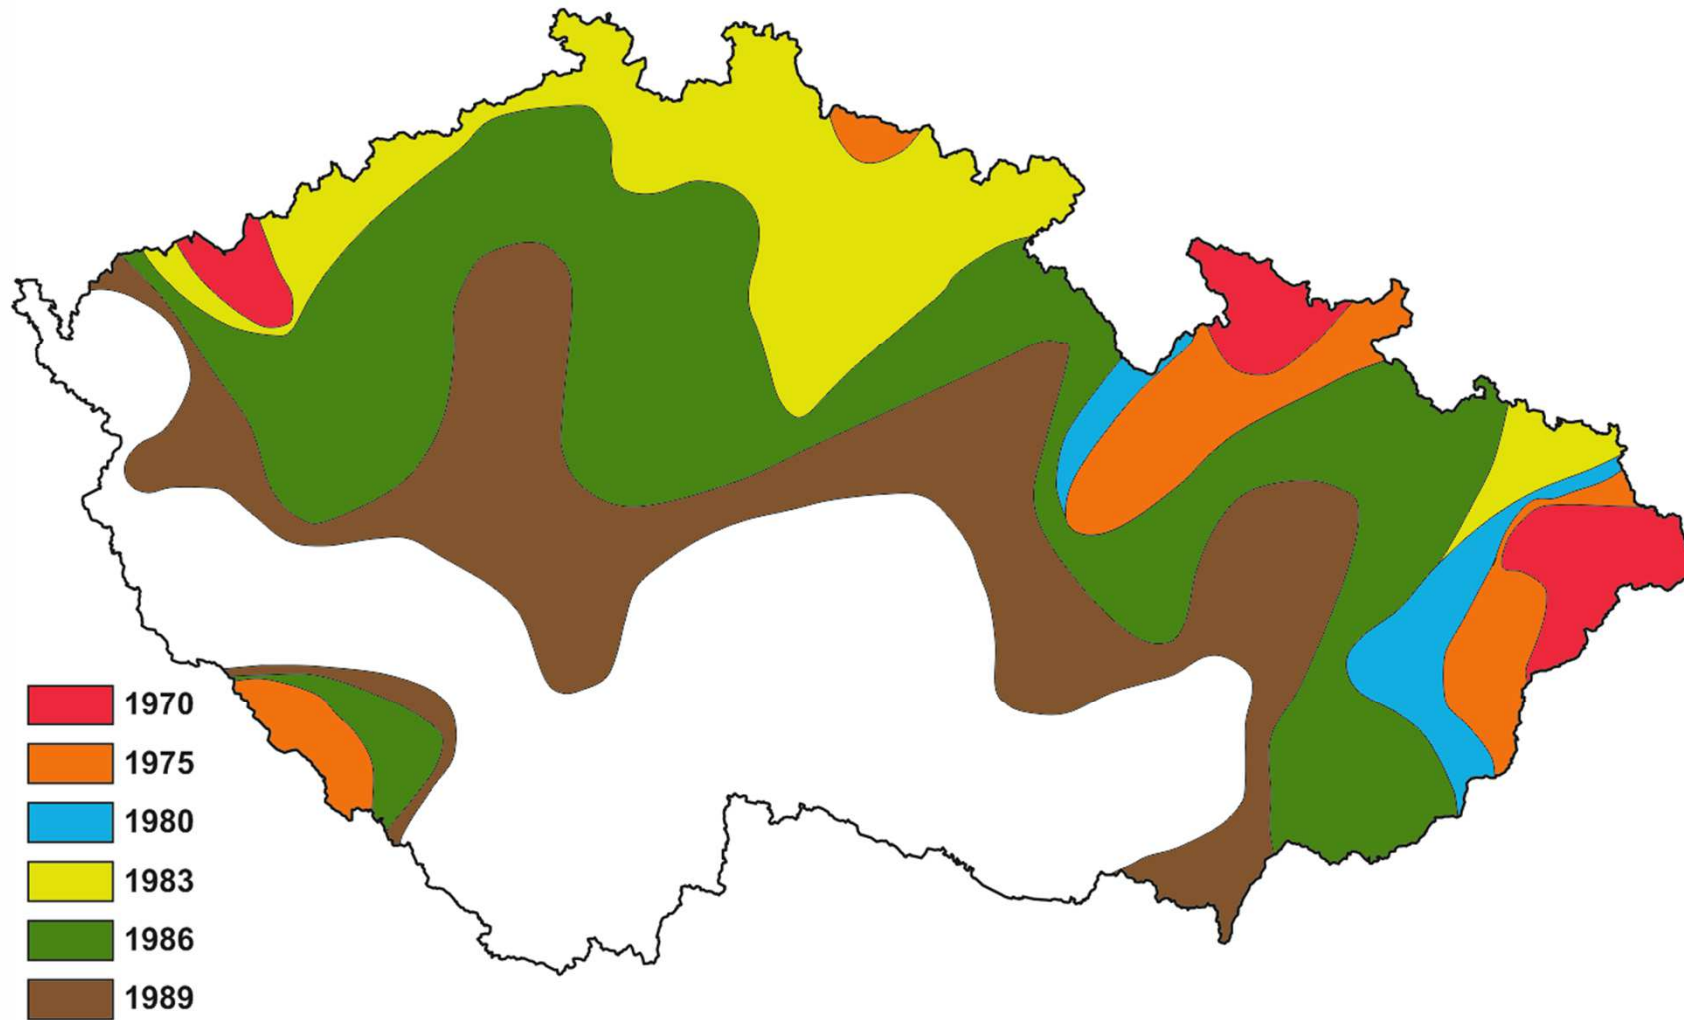

SPECIES		1985 – 89 to 2001 – 03
Syrian Woodpecker	<i>Dendrocopos syriacus</i>	1198
Corncrake	<i>Crex crex</i>	488
Corn Bunting	<i>Miliaria calandra</i>	471
Bluethroat	<i>Luscinia s. cyanecula</i>	337
Scarlet Rosefinch	<i>Carpodacus erythrinus</i>	308
Middle Spotted Woodpecker	<i>Dendrocopos medius</i>	250
Common Raven	<i>Corvus corax</i>	210
Tengmalm's Owl	<i>Aegolius funereus</i>	161
Red Kite	<i>Milvus milvus</i>	117
Barred Warbler	<i>Sylvia nisoria</i>	100
Grey Heron	<i>Ardea cinerea</i>	91
Tawny Owl	<i>Strix aluco</i>	83
Common Tern	<i>Sterna hirundo</i>	80
Quail	<i>Coturnix coturnix</i>	67
Red-breasted Flycatcher	<i>Ficedula parva</i>	61
Water Rail	<i>Rallus aquaticus</i>	50
Lesser Spotted Woodpecker	<i>Dendrocopos minor</i>	50
Winter Wren	<i>Troglodytes troglodytes</i>	50
Whinchat	<i>Saxicola rubetra</i>	50
Marsh Harrier	<i>Circus aeruginosus</i>	48

Common Raven (*Corvus corax*)

1985-1989

Common Raven
(*Corvus corax*)

Spread of Common Raven in the Czech Republic

White-tailed Eagle (*Haliaeetus albicilla*)

1985-1989

Black Grouse (*Tetrao tetrix*)

1985-1989

Little Owl (*Athene noctua*)

1985-1989

1973-1977

Woodpigeon

(*Columba palumbus*)

Magpie (*Pica pica*)

Lapwing (*Vanellus vanellus*)

Grey Partridge (*Perdix perdix*)