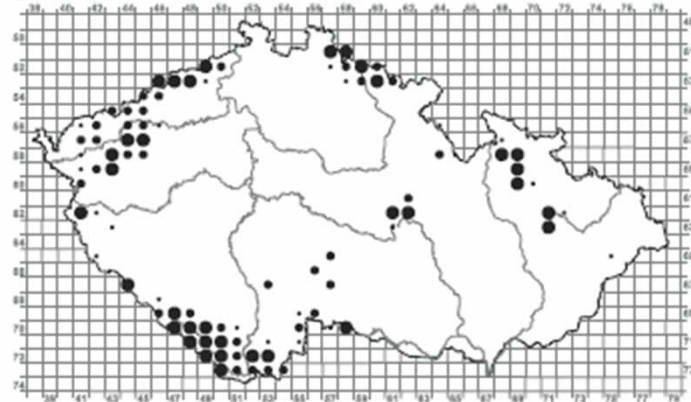

SPECIES		1985 – 89 to 2001 – 03
Syrian Woodpecker	<i>Dendrocopos syriacus</i>	1198
Corncrake	<i>Crex crex</i>	488
Corn Bunting	<i>Miliaria calandra</i>	471
Bluethroat	<i>Luscinia s. cyanecula</i>	337
Scarlet Rosefinch	<i>Carpodacus erythrinus</i>	308
Middle Spotted Woodpecker	<i>Dendrocopos medius</i>	250
Common Raven	<i>Corvus corax</i>	210
Tengmalm's Owl	<i>Aegolius funereus</i>	161
Red Kite	<i>Milvus milvus</i>	117
Barred Warbler	<i>Sylvia nisoria</i>	100
Grey Heron	<i>Ardea cinerea</i>	91
Tawny Owl	<i>Strix aluco</i>	83
Common Tern	<i>Sterna hirundo</i>	80
Quail	<i>Coturnix coturnix</i>	67
Red-breasted Flycatcher	<i>Ficedula parva</i>	61
Water Rail	<i>Rallus aquaticus</i>	50
Lesser Spotted Woodpecker	<i>Dendrocopos minor</i>	50
Winter Wren	<i>Troglodytes troglodytes</i>	50
Whinchat	<i>Saxicola rubetra</i>	50
Marsh Harrier	<i>Circus aeruginosus</i>	48

Common Raven (*Corvus corax*)

1985-1989

Common Raven
(*Corvus corax*)

Spread of Common Raven in the Czech Republic

White-tailed Eagle (*Haliaeetus albicilla*)

1985-1989

Black Grouse (*Tetrao tetrix*)

1985-1989