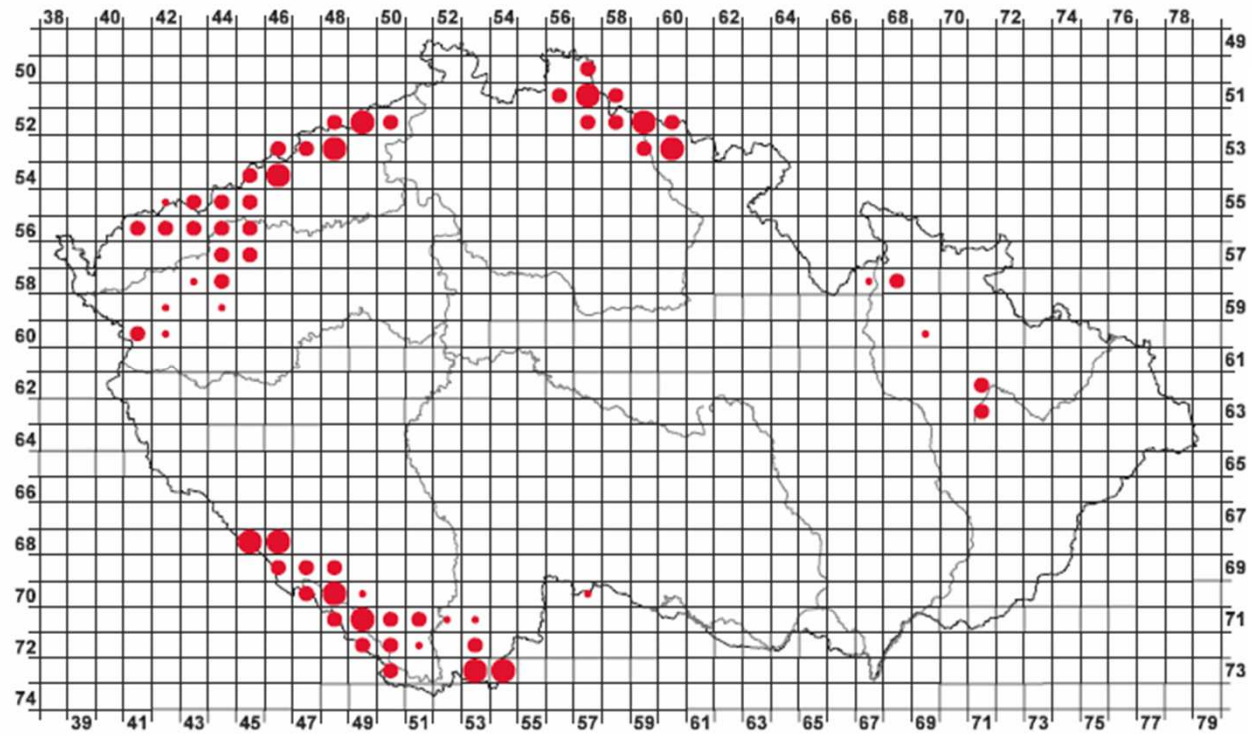

SPECIES		1985 – 89 to 2001 – 03
Syrian Woodpecker	<i>Dendrocopos syriacus</i>	1198
Corncrake	<i>Crex crex</i>	488
Corn Bunting	<i>Miliaria calandra</i>	471
Bluethroat	<i>Luscinia s. cyanecula</i>	337
Scarlet Rosefinch	<i>Carpodacus erythrinus</i>	308
Middle Spotted Woodpecker	<i>Dendrocopos medius</i>	250
Common Raven	<i>Corvus corax</i>	210
Tengmalm's Owl	<i>Aegolius funereus</i>	161
Red Kite	<i>Milvus milvus</i>	117
Barred Warbler	<i>Sylvia nisoria</i>	100
Grey Heron	<i>Ardea cinerea</i>	91
Tawny Owl	<i>Strix aluco</i>	83
Common Tern	<i>Sterna hirundo</i>	80
Quail	<i>Coturnix coturnix</i>	67
Red-breasted Flycatcher	<i>Ficedula parva</i>	61
Water Rail	<i>Rallus aquaticus</i>	50
Lesser Spotted Woodpecker	<i>Dendrocopos minor</i>	50
Winter Wren	<i>Troglodytes troglodytes</i>	50
Whinchat	<i>Saxicola rubetra</i>	50
Marsh Harrier	<i>Circus aeruginosus</i>	48

Common Raven (*Corvus corax*)

1985-1989

Common Raven
(*Corvus corax*)

Spread of Common Raven in the Czech Republic

White-tailed Eagle (*Haliaeetus albicilla*)

1985-1989

Black Grouse (*Tetrao tetrix*)

1985-1989

Little Owl (*Athene noctua*)

1985-1989

1973-1977

Woodpigeon

(*Columba palumbus*)

Magpie (*Pica pica*)

Lapwing (*Vanellus vanellus*)

Grey Partridge (*Perdix perdix*)