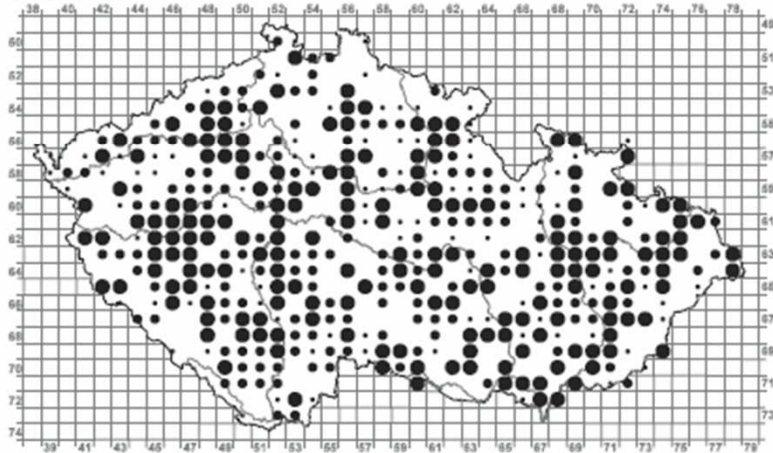

Little Owl (*Athene noctua*)

1985-1989