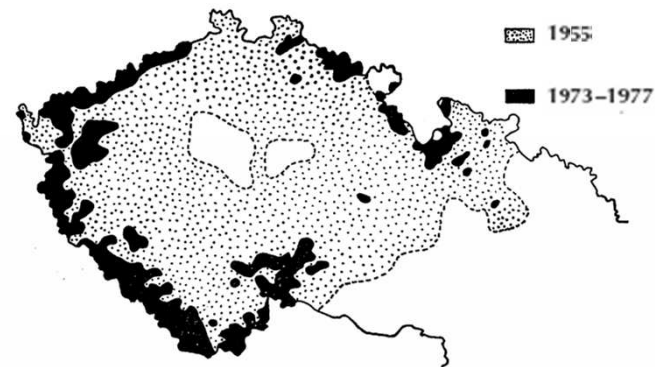

SPECIES		1985 – 89 to 2001 – 03
Syrian Woodpecker	<i>Dendrocopos syriacus</i>	1198
Corncrake	<i>Crex crex</i>	488
Corn Bunting	<i>Miliaria calandra</i>	471
Bluethroat	<i>Luscinia s. cyanecula</i>	337
Scarlet Rosefinch	<i>Carpodacus erythrinus</i>	308
Middle Spotted Woodpecker	<i>Dendrocopos medius</i>	250
Common Raven	<i>Corvus corax</i>	210
Tengmalm's Owl	<i>Aegolius funereus</i>	161
Red Kite	<i>Milvus milvus</i>	117
Barred Warbler	<i>Sylvia nisoria</i>	100
Grey Heron	<i>Ardea cinerea</i>	91
Tawny Owl	<i>Strix aluco</i>	83
Common Tern	<i>Sterna hirundo</i>	80
Quail	<i>Coturnix coturnix</i>	67
Red-breasted Flycatcher	<i>Ficedula parva</i>	61
Water Rail	<i>Rallus aquaticus</i>	50
Lesser Spotted Woodpecker	<i>Dendrocopos minor</i>	50
Winter Wren	<i>Troglodytes troglodytes</i>	50
Whinchat	<i>Saxicola rubetra</i>	50
Marsh Harrier	<i>Circus aeruginosus</i>	48

Common Raven (*Corvus corax*)

1985-1989

Common Raven
(*Corvus corax*)

Spread of Common Raven in the Czech Republic

White-tailed Eagle (*Haliaeetus albicilla*)

1985-1989

Black Grouse (*Tetrao tetrix*)

1985-1989

Little Owl (*Athene noctua*)

1985-1989

1973-1977

Woodpigeon

(*Columba palumbus*)

Magpie (*Pica pica*)

Lapwing (*Vanellus vanellus*)

Grey Partridge (*Perdix perdix*)