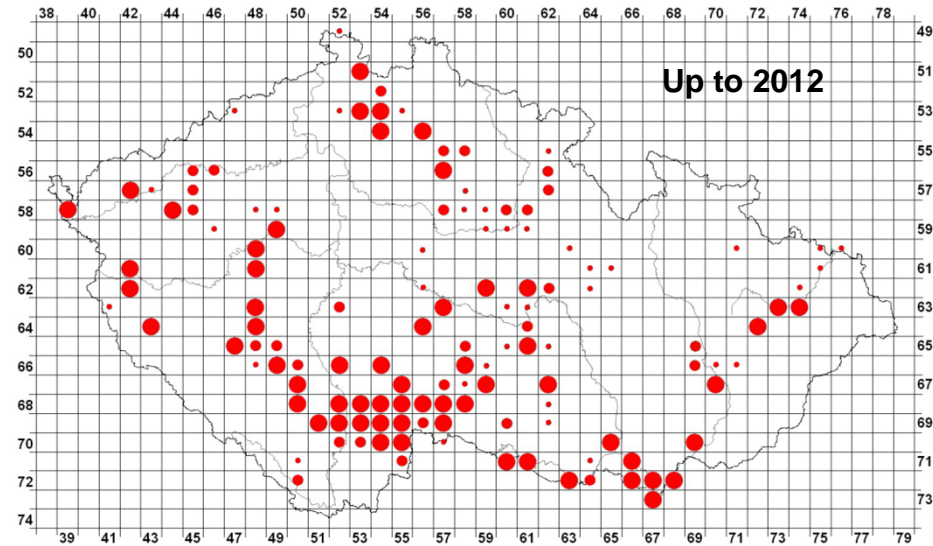

SPECIES		1985 – 89 to 2001 – 03
Syrian Woodpecker	<i>Dendrocopos syriacus</i>	1198
Corncrake	<i>Crex crex</i>	488
Corn Bunting	<i>Miliaria calandra</i>	471
Bluethroat	<i>Luscinia s. cyanecula</i>	337
Scarlet Rosefinch	<i>Carpodacus erythrinus</i>	308
Middle Spotted Woodpecker	<i>Dendrocopos medius</i>	250
Common Raven	<i>Corvus corax</i>	210
Tengmalm's Owl	<i>Aegolius funereus</i>	161
Red Kite	<i>Milvus milvus</i>	117
Barred Warbler	<i>Sylvia nisoria</i>	100
Grey Heron	<i>Ardea cinerea</i>	91
Tawny Owl	<i>Strix aluco</i>	83
Common Tern	<i>Sterna hirundo</i>	80
Quail	<i>Coturnix coturnix</i>	67
Red-breasted Flycatcher	<i>Ficedula parva</i>	61
Water Rail	<i>Rallus aquaticus</i>	50
Lesser Spotted Woodpecker	<i>Dendrocopos minor</i>	50
Winter Wren	<i>Troglodytes troglodytes</i>	50
Whinchat	<i>Saxicola rubetra</i>	50
Marsh Harrier	<i>Circus aeruginosus</i>	48

Common Raven (*Corvus corax*)

1985-1989

Common Raven
(*Corvus corax*)

Spread of Common Raven in the Czech Republic

White-tailed Eagle (*Haliaeetus albicilla*)

1985-1989

Black Grouse (*Tetrao tetrix*)

1985-1989

Little Owl (*Athene noctua*)

1985-1989

1973-1977

Woodpigeon

(*Columba palumbus*)

Magpie (*Pica pica*)

Lapwing (*Vanellus vanellus*)

Grey Partridge (*Perdix perdix*)